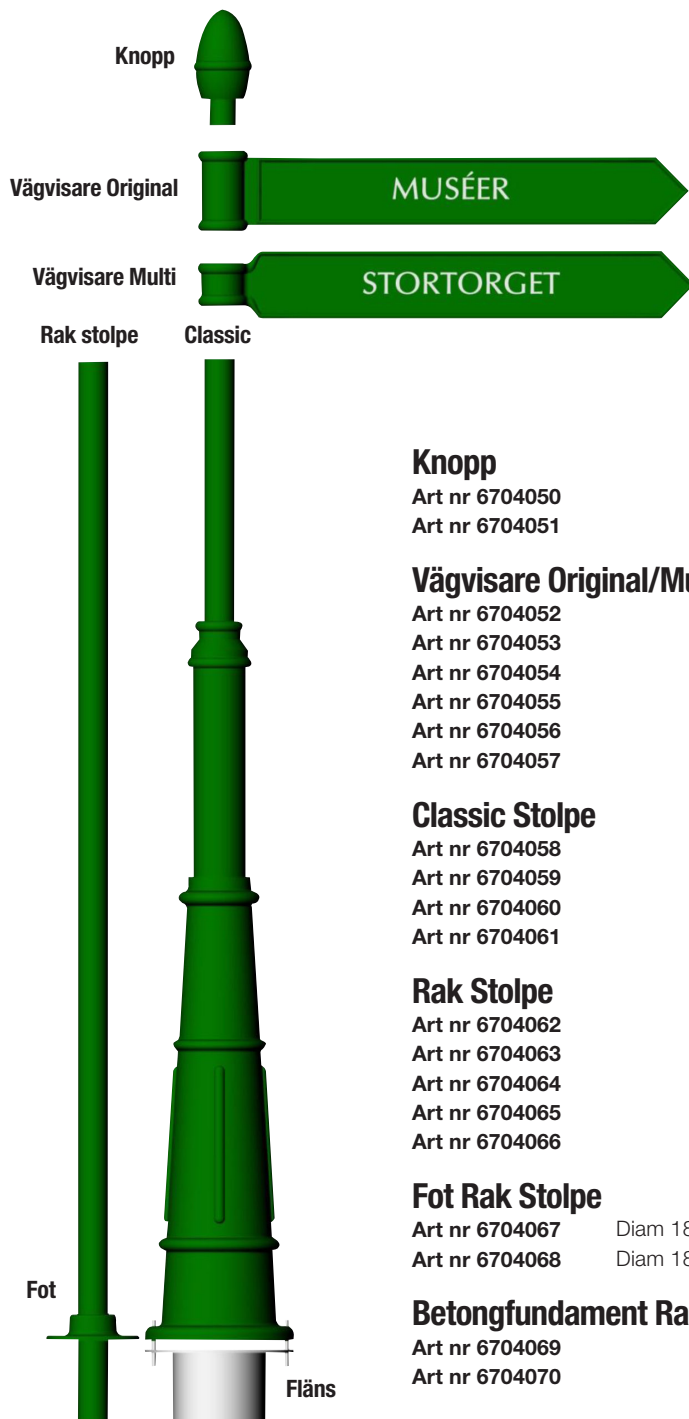

### Knopp

Art nr 6704050

Art nr 6704051

Diam. 70 mm.

Höjd 150 mm.

735,00 kr

Diam. 60 mm.

Höjd 150 mm.

### Vägvisare Original/Multi

Art nr 6704052

Art nr 6704053

Art nr 6704054

Art nr 6704055

Art nr 6704056

Art nr 6704057

Diam. 70 mm.